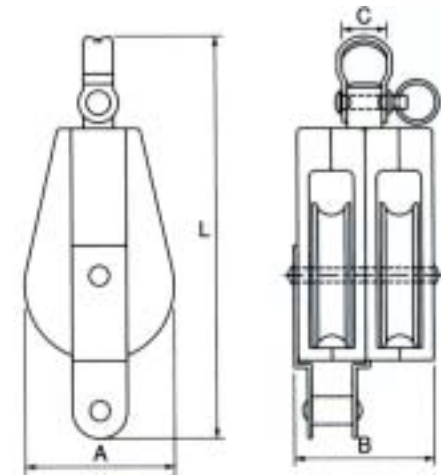

EA987SG-40~SH-43 ジュラコンブロック

特長：回転式 (SG-42,43、SH-42,43にはベケット付になります)

材質：車材... デルリン
 枠材... ステンレス(SUS304)

品番	車径	車幅	車ミゾ幅	A	B	C	L	使用荷重 (kg)	重量 (g)
SG-40	40	11	8	44	20	12	93	60	85
SG-41	50	14	10	54	28	14	117	120	160
SG-42	40	11	8	44	22	12	116	60	100
SG-43	50	14	10	54	31	14	144	120	200
SH-40	40	11	8	44	40	12	93	60	130
SH-41	50	14	10	54	56	14	117	120	260
SH-42	40	11	8	44	42	12	116	60	150
SH-43	50	14	10	54	58	14	144	120	300

(mm)

SG-40,-41

SG-42,-43

SH-40,-41

SH-42,-43