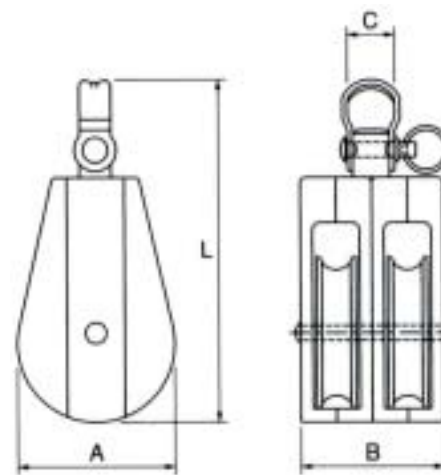

EA987SG-40~SH-43 ジュラコンブロック

特長：回転式 (SG-42,43、SH-42,43にはベケット付になります)

材質：車材... デルリン
 枠材... ステンレス(SUS304)

品番	車径	車幅	車ミゾ幅	A	B	C	L	使用荷重 (kg)	重量 (g)
SG-40	40	11	8	44	20	12	93	60	85
SG-41	50	14	10	54	28	14	117	120	160
SG-42	40	11	8	44	22	12	116	60	100
SG-43	50	14	10	54	31	14	144	120	200
SH-40	40	11	8	44	40	12	93	60	130
SH-41	50	14	10	54	56	14	117	120	260
SH-42	40	11	8	44	42	12	116	60	150
SH-43	50	14	10	54	58	14	144	120	300

(mm)

SG-40,-41

SG-42,-43

SH-40,-41

SH-42,-43