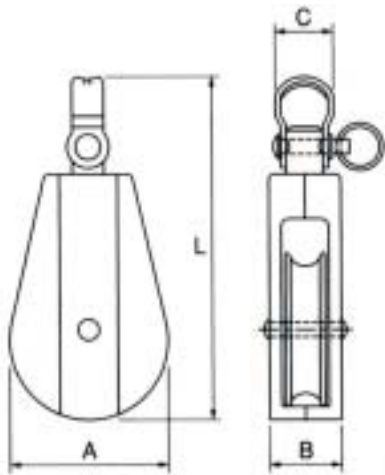

EA987SG-40~SH-43 ジュラコンブロック

特長：回転式 (SG-42,43、SH-42,43にはベケット付になります)

材質：車材... デルリン
 枠材... ステンレス(SUS304)

品番	車径	車幅	車ミゾ幅	A	B	C	L	使用荷重 (kg)	重量 (g)
SG-40	40	11	8	44	20	12	93	60	85
SG-41	50	14	10	54	28	14	117	120	160
SG-42	40	11	8	44	22	12	116	60	100
SG-43	50	14	10	54	31	14	144	120	200
SH-40	40	11	8	44	40	12	93	60	130
SH-41	50	14	10	54	56	14	117	120	260
SH-42	40	11	8	44	42	12	116	60	150
SH-43	50	14	10	54	58	14	144	120	300

(mm)

SG-40,-41

SG-42,-43

SH-40,-41

SH-42,-43