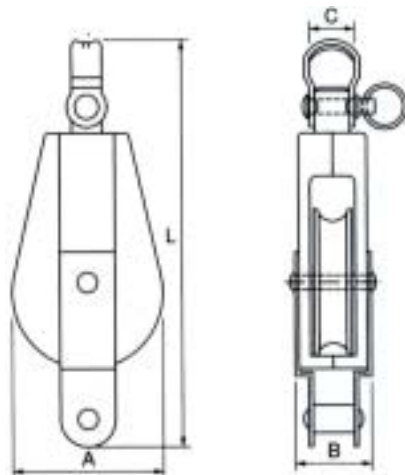

EA987SG-40~SH-43 ジュラコンブロック

特長：回転式 (SG-42,43、SH-42,43にはベケット付になります)

材質：車材... デルリン
 枠材... ステンレス(SUS304)

品番	車径	車幅	車ミゾ幅	A	B	C	L	使用荷重 (kg)	重量 (g)
SG-40	40	11	8	44	20	12	93	60	85
SG-41	50	14	10	54	28	14	117	120	160
SG-42	40	11	8	44	22	12	116	60	100
SG-43	50	14	10	54	31	14	144	120	200
SH-40	40	11	8	44	40	12	93	60	130
SH-41	50	14	10	54	56	14	117	120	260
SH-42	40	11	8	44	42	12	116	60	150
SH-43	50	14	10	54	58	14	144	120	300

(mm)

SG-40,-41

SG-42,-43

SH-40,-41

SH-42,-43