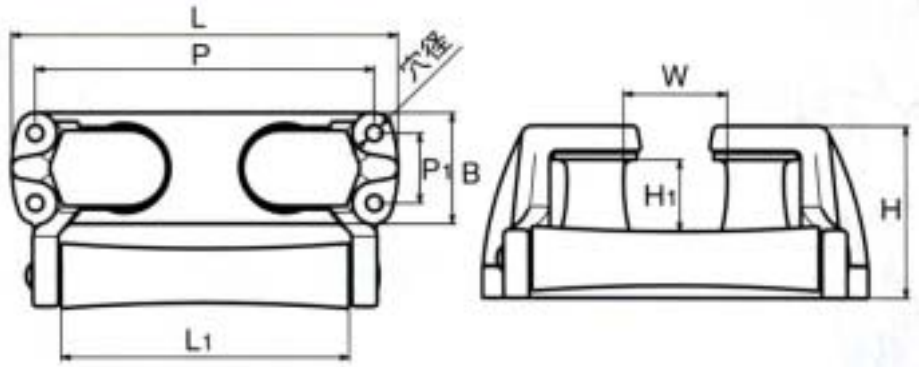

# EA987SJ - 11 ~ SJ - 13 【アルミ製】三方ロープガイド

品番	サイズ(mm)								穴径	重量(kg)
	L	L1	B	P	P1	W	H	H1		
EA987SJ-11	143	88	44	126	-	30	73.5	27	9	0.6
EA987SJ-12	158	110	50	138	28	34	96	42	9	0.92
EA987SJ-13	212	157	62	186	39	56	96	40	9	1.43

材質...本体:AC7A(チタン、ホロン添加)  
 ローラー:ナイロン  
 軸・ピン:SUS304  
 表面処理...アルマイト処理