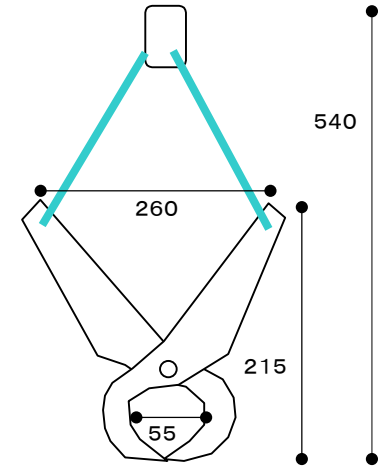

EA988DJ-2(パレットプーラージョウ)

最大 100mmまでにしてください。

鎖  
線径 11.6φ  
1個長さ 44mm

縮時サイズ