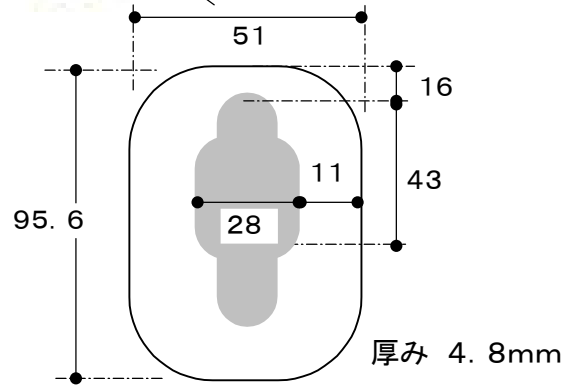

EA988DJ-2(パレットプーラージョウ)

最大 100mmまでにしてください。

鎖  
線径 11.6φ  
1個長さ 44mm

縮時サイズ