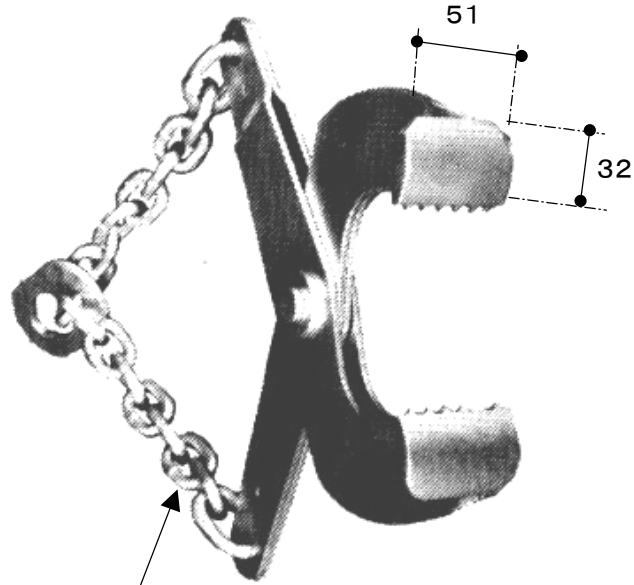

EA988DJ-2(パレットプーラージョウ)

最大 100mmまでにしてください。

鎖  
線径 11.6φ  
1個長さ 44mm

縮時サイズ