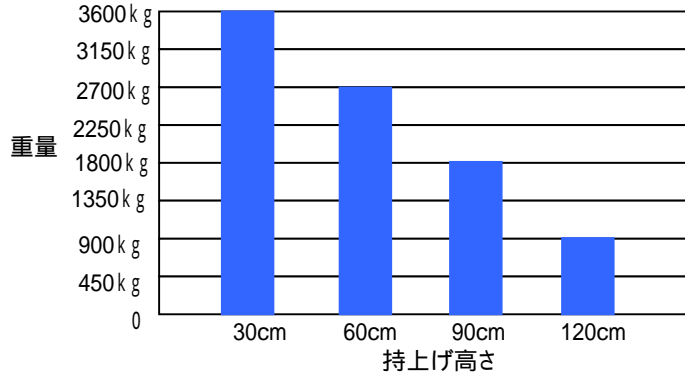

EA988MX(タイガージャッキ)

- 仕様
- ・能力 3.6t(高さ30cmまで)
 - ・本体高さ 1.2m
 - ・重量 12.5kg
 - ・ベースサイズ 145X175X6(厚さ)mm
 - ・1ストロークで約20mmアップ
 - ・ラチェット式

レール
型 51X22.5mm スチール製
長さ 1240mm

操作能力のご注意
(対象の重量により、持ち上がる高さに
制約があります。)

操作ハンドル
38mm 長さ 740mm