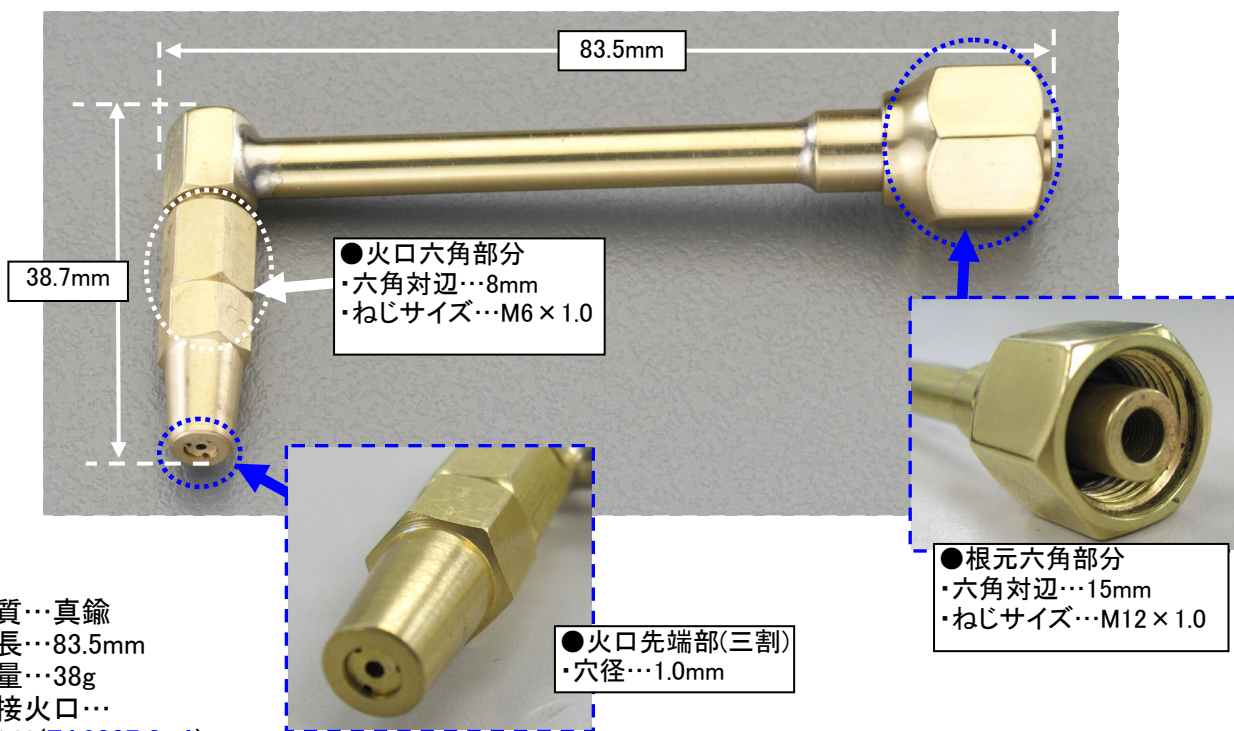

# EA300M-1

## L型サオ [#140付き]

- 材質…真鍮
- 全長…83.5mm
- 重量…38g
- 溶接火口…  
#140(EA300BG-4)