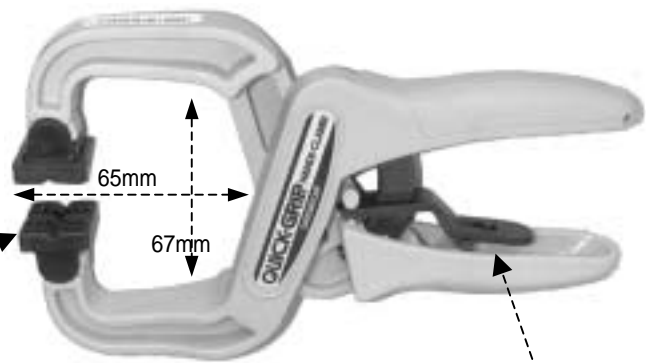

EA526BH - 1

(ハンディクランプ)

全長 193mm

ハンドル幅 102mm

重量 180g

口の深さ 65mm

相手を傷付けないスイベルパッド

スイベルパッドサイズ
25X20mm

リリーストリガー

最大開口 51mm

ラチェット機構により、握り込むごとにジョー部分が締まります。
リリーストリガーをハンドルの方に押し込めばグリップは解除されハンドルが開きます。

(使用例)

You can screw it.

glue it.

just do it.

Holds things for a minute.