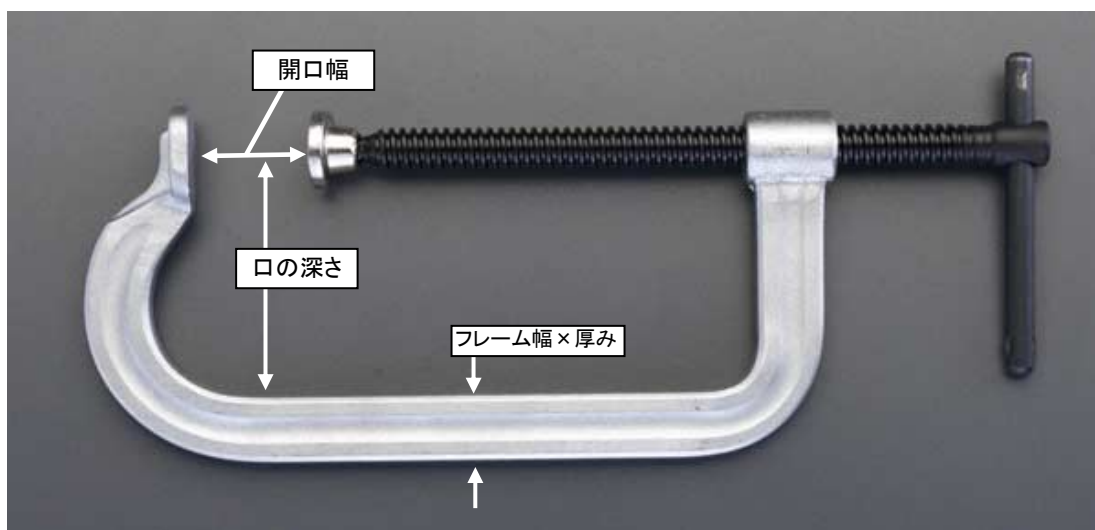

EA526TV-4~16 シャコ万力

品番	最大開口	口の深さ	フレーム幅×厚み	荷重	重量
EA526TV-4	100mm	50mm	19.5 × 9.5mm	900kg	0.9kg
EA526TV-5	125mm	65mm		850kg	0.85kg
EA526TV-6	150mm	75mm	22.0 × 10.5mm	1000kg	1kg
EA526TV-8	200mm	100mm	25.0 × 12.0mm		
EA526TV-10	250mm	115mm	27.0 × 13.0mm	1200kg	1.2kg
EA526TV-12	300mm	125mm	30.0 × 15.0mm	1500kg	1.5kg
EA526TV-14	350mm	150mm	36.0 × 18.0mm	1800kg	1.8kg
EA526TV-16	400mm	175mm	40.0 × 20.0mm	2000kg	2kg

- 材質…炭素鋼(ニッケルクロムメッキ)
- フレーム開口幅の大きいロングタイプ

クランプ部のパッドは自在式になっており
左右約20°の角度をつける事が出来ます。