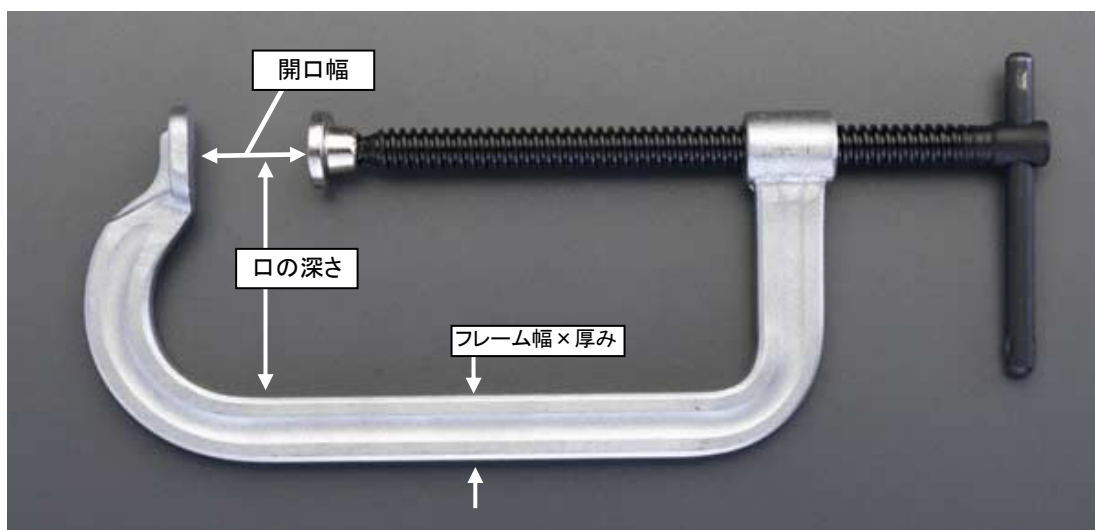

# EA526TV-4~16 シャコ万力

品番	最大開口	口の深さ	フレーム幅×厚み	荷重	重量
EA526TV-4	100mm	50mm	19.5 × 9.5mm	900kg	0.9kg
EA526TV-5	125mm	65mm		850kg	0.85kg
EA526TV-6	150mm	75mm	22.0 × 10.5mm	1000kg	1kg
EA526TV-8	200mm	100mm	25.0 × 12.0mm		
EA526TV-10	250mm	115mm	27.0 × 13.0mm	1200kg	1.2kg
EA526TV-12	300mm	125mm	30.0 × 15.0mm	1500kg	1.5kg
EA526TV-14	350mm	150mm	36.0 × 18.0mm	1800kg	1.8kg
EA526TV-16	400mm	175mm	40.0 × 20.0mm	2000kg	2kg

- 材質…炭素鋼(ニッケルクロムメッキ)
- フレーム開口幅の大きいロングタイプ

クランプ部のパッドは自在式になっており  
左右約20°の角度をつける事が出来ます。